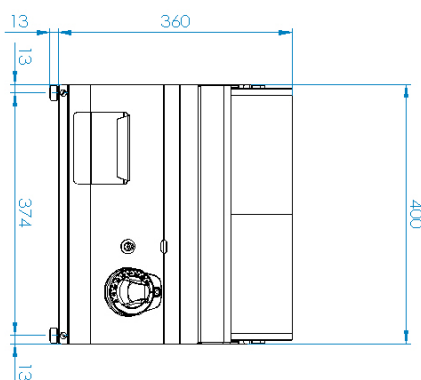

Grilovací deska 40x51 plynová chromovaná rýhovaná bez podstavby

Model	Sap kód	00012420
FTRC 70/04 G	Skupina artiklů	Grily a grilovací plotny