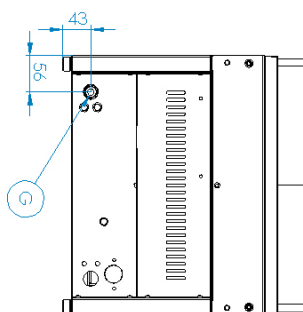

Grilovací deska 40x51 plynová chromovaná rýhovaná bez podstavby

Model	Sap kód	00012420
FTRC 70/04 G	Skupina artiklů	Grily a grilovací plotny