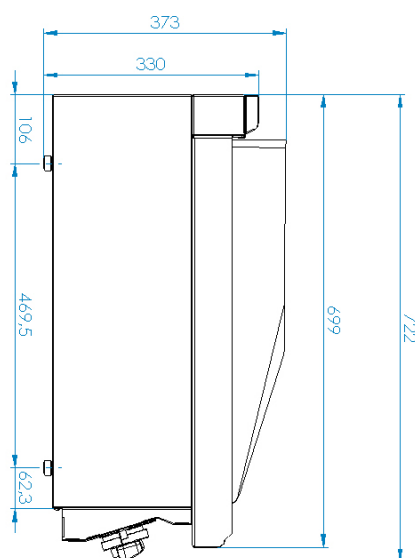

Grilovací deska 40x51 plynová chromovaná rýhovaná bez podstavby

Model	Sap kód	00012420
FTRC 70/04 G	Skupina artiklů	Grily a grilovací plotny